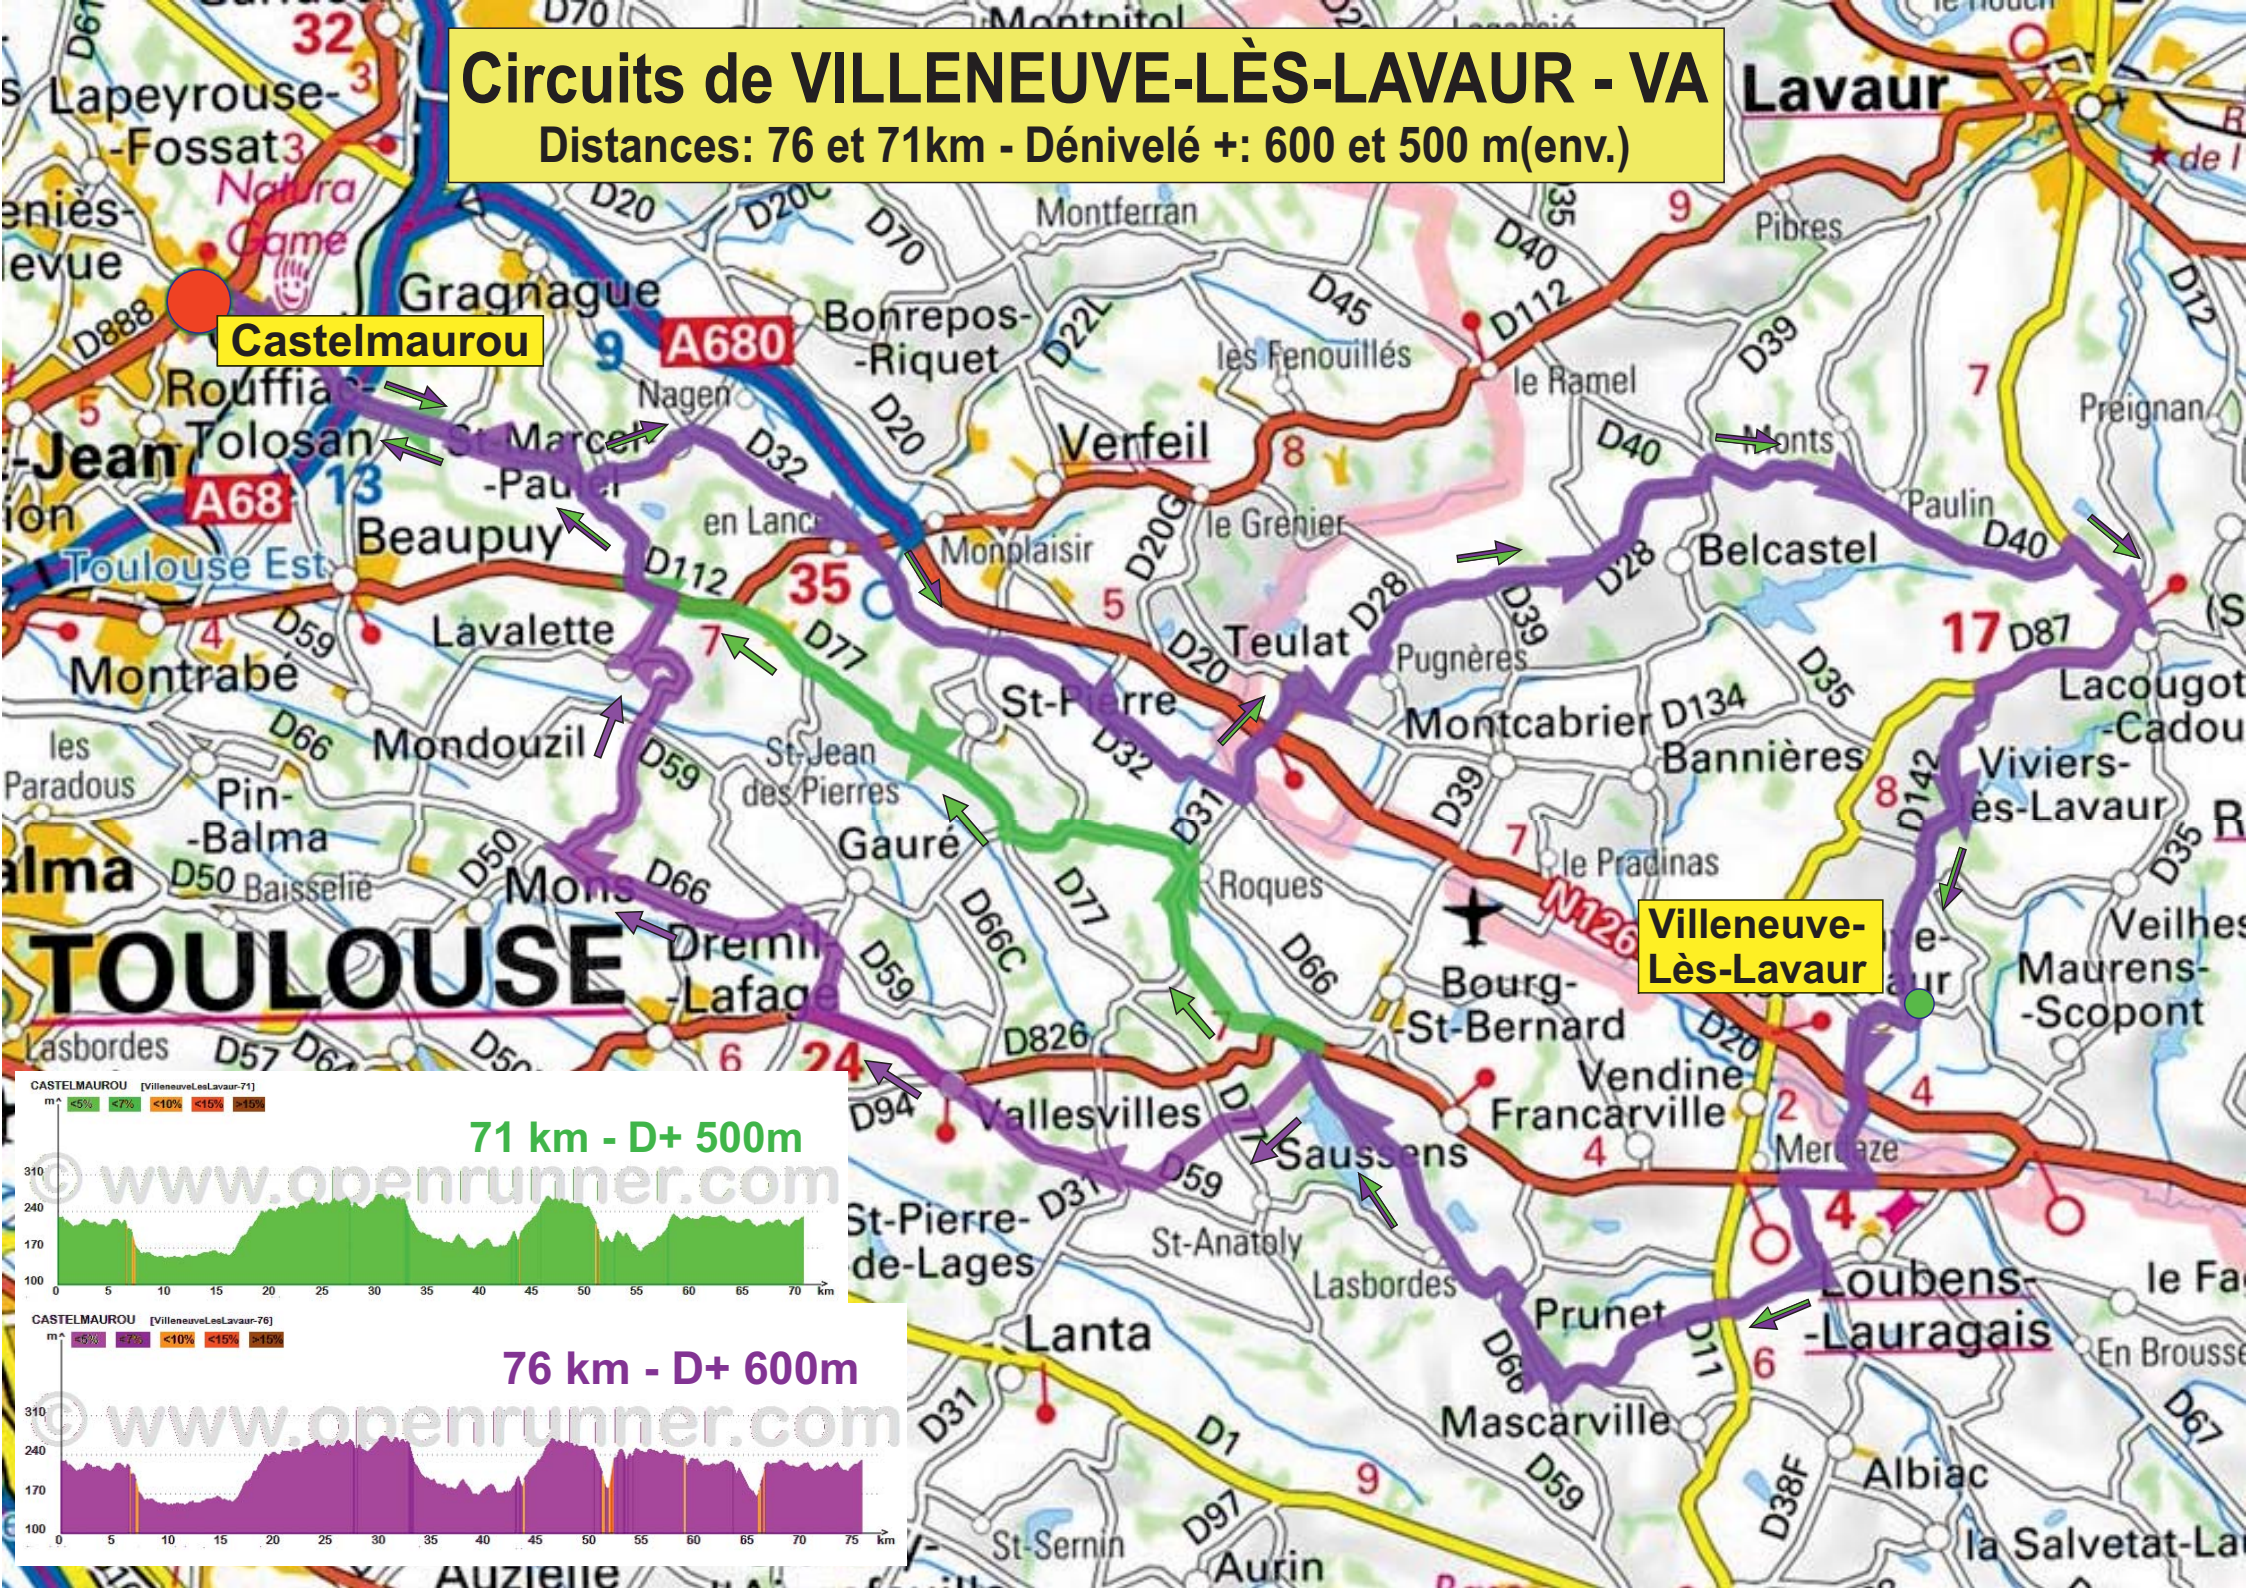

# Circuits de VILLENEUVE-LÈS-LAVAUUR - VA

Distances: 76 et 71km - Dénivelé +: 600 et 500 m(env.)

**Castelmorou**

**Villeneuve-Lès-Lavaur**